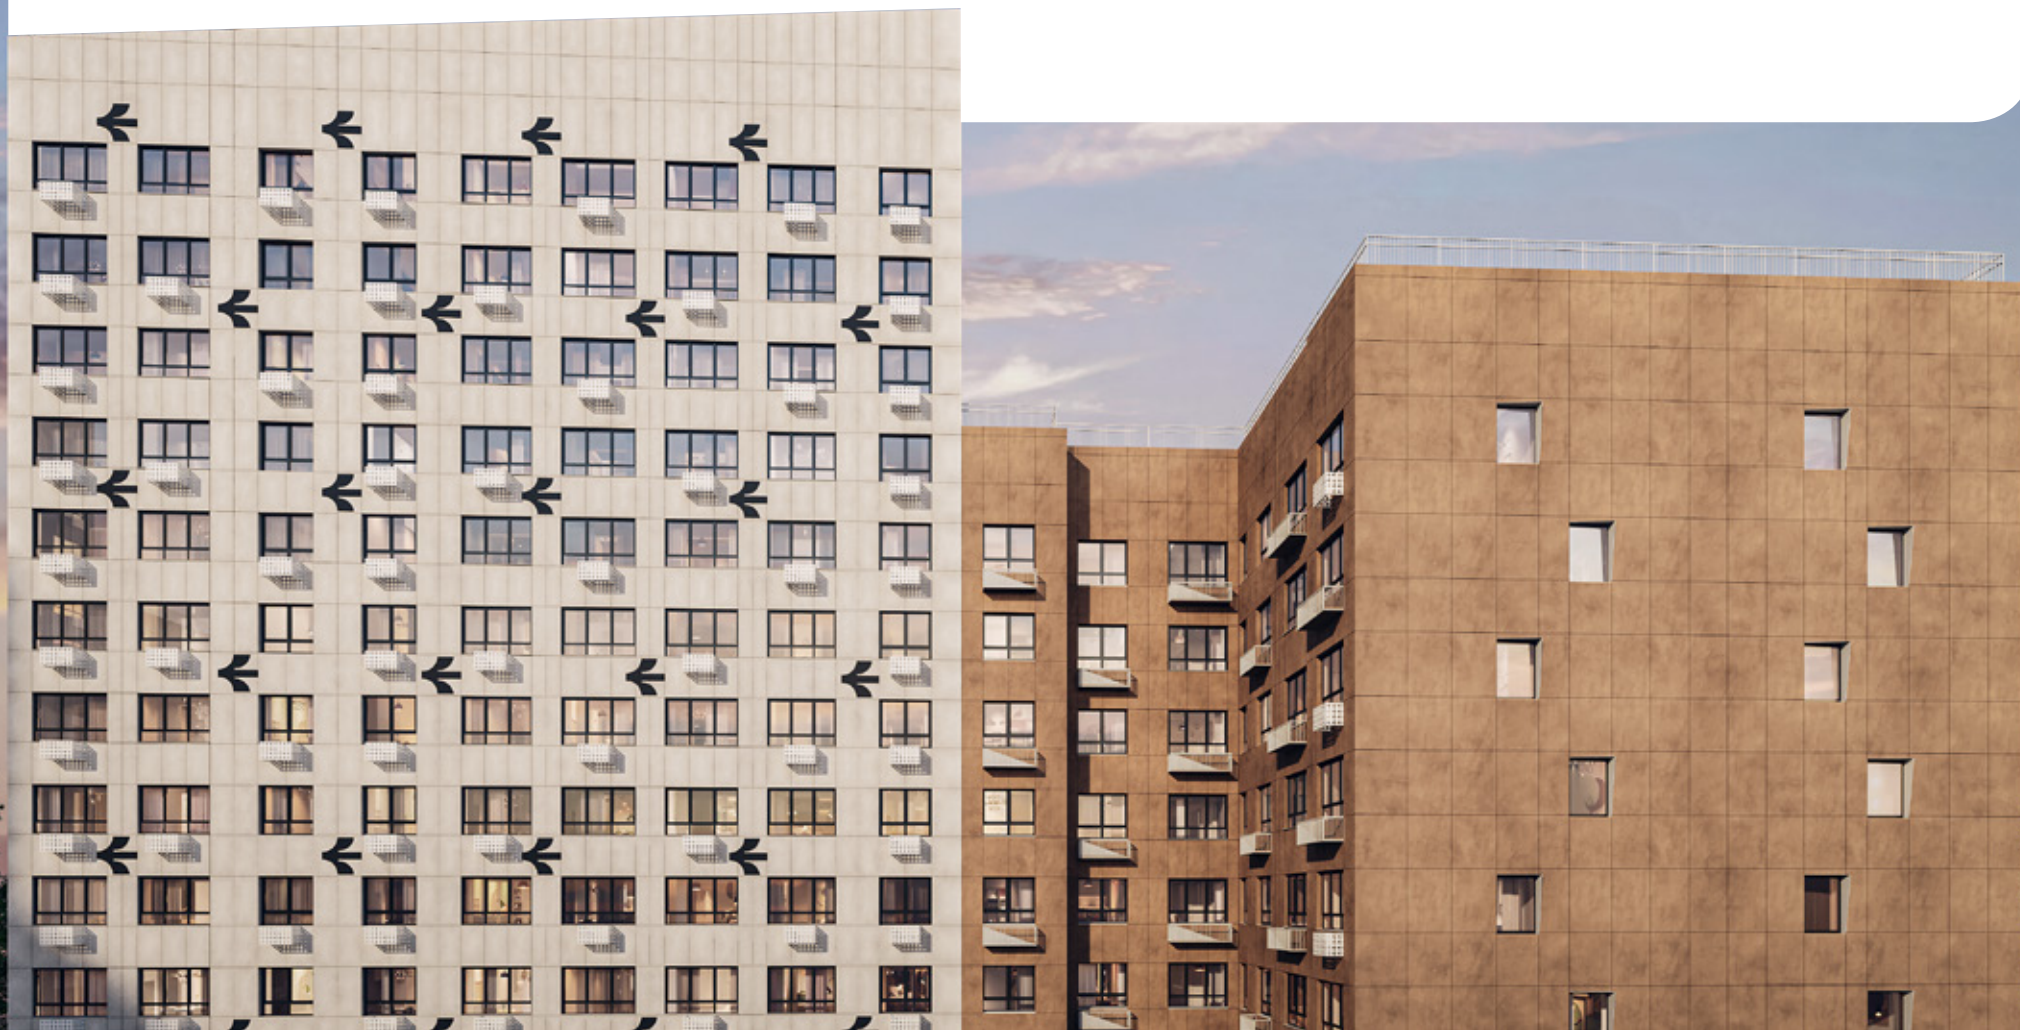

Способы покупки

Семейная ипотека от 6%

доступна семьям с двумя детьми до 18 лет

Рассрочка на 12 месяцев

**Базовые ипотечные
программы**