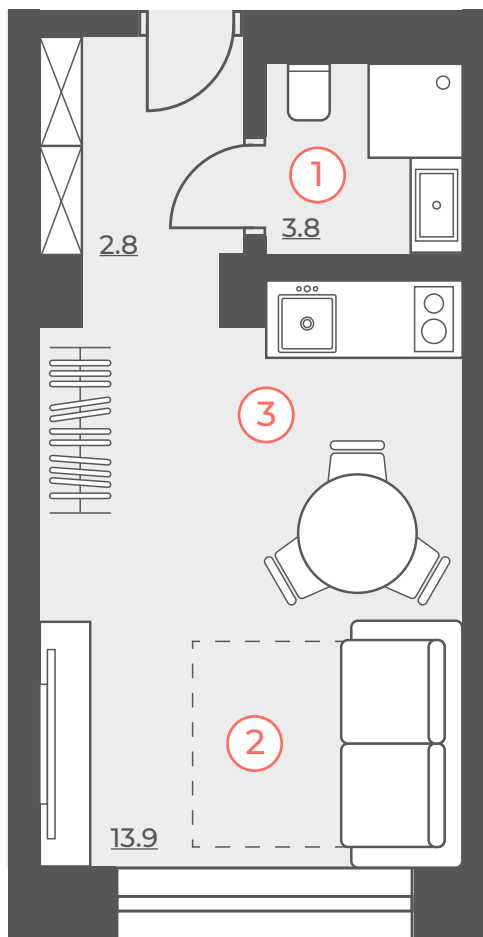

Восход

Закат

Полдень

Проспект Вернадского

Ленинский проспект

1С | 15.2 м²

светлая комната с большим окном

удобное зонирование

ниши для хранения вещей

1С | 20.5 м²

кухонная и обеденная зоны

ниши для хранения вещей

правильная геометрия комнаты

СДАВАЙ И ЗАРАБАТЫВАЙ

Вам не нужно переживать о заполняемости и сезонности — с All in Salute у вас будет гарантированный ежемесячный доход