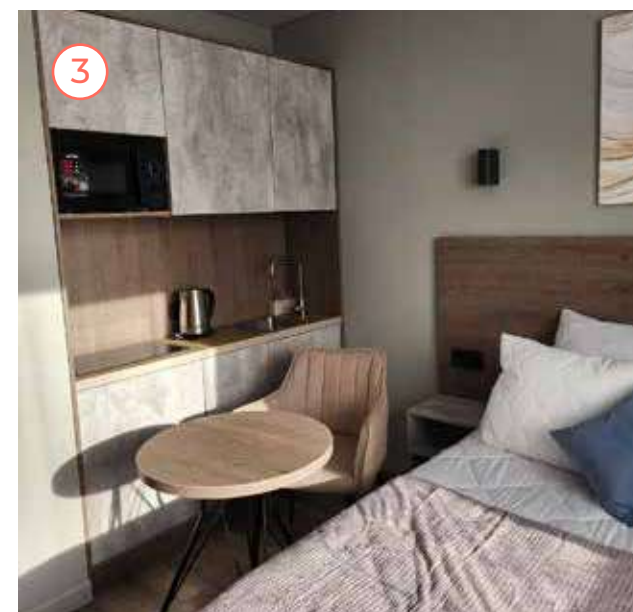

1С | 20.5 м²

кухонная и обеденная зоны

ниши для хранения вещей

правильная геометрия комнаты