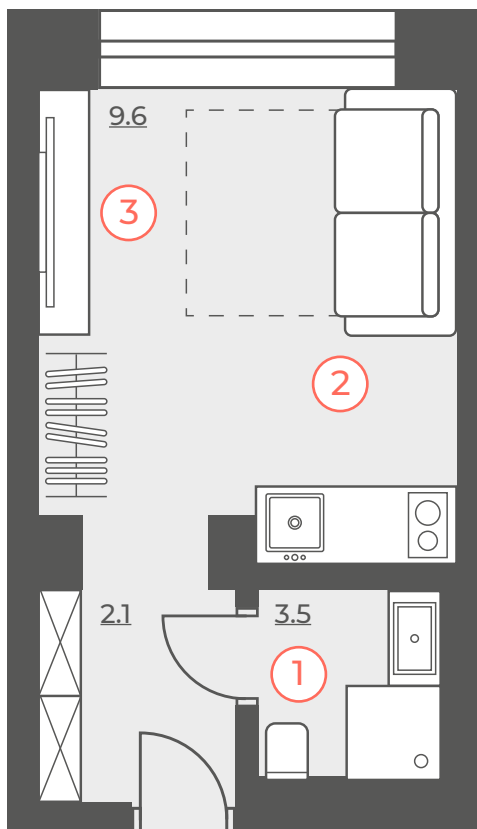

Восход

Закат

Полдень

Проспект Вернадского

Ленинский проспект

1С | 15.2 м²

светлая комната с большим окном

удобное зонирование

ниши для хранения вещей

1С | 20.5 м²

кухонная и обеденная зоны

ниши для хранения вещей

правильная геометрия комнаты

СДАВАЙ И ЗАРАБАТЫВАЙ

Вам не нужно переживать о заполняемости и сезонности — с All in Salute у вас будет гарантированный ежемесячный доход