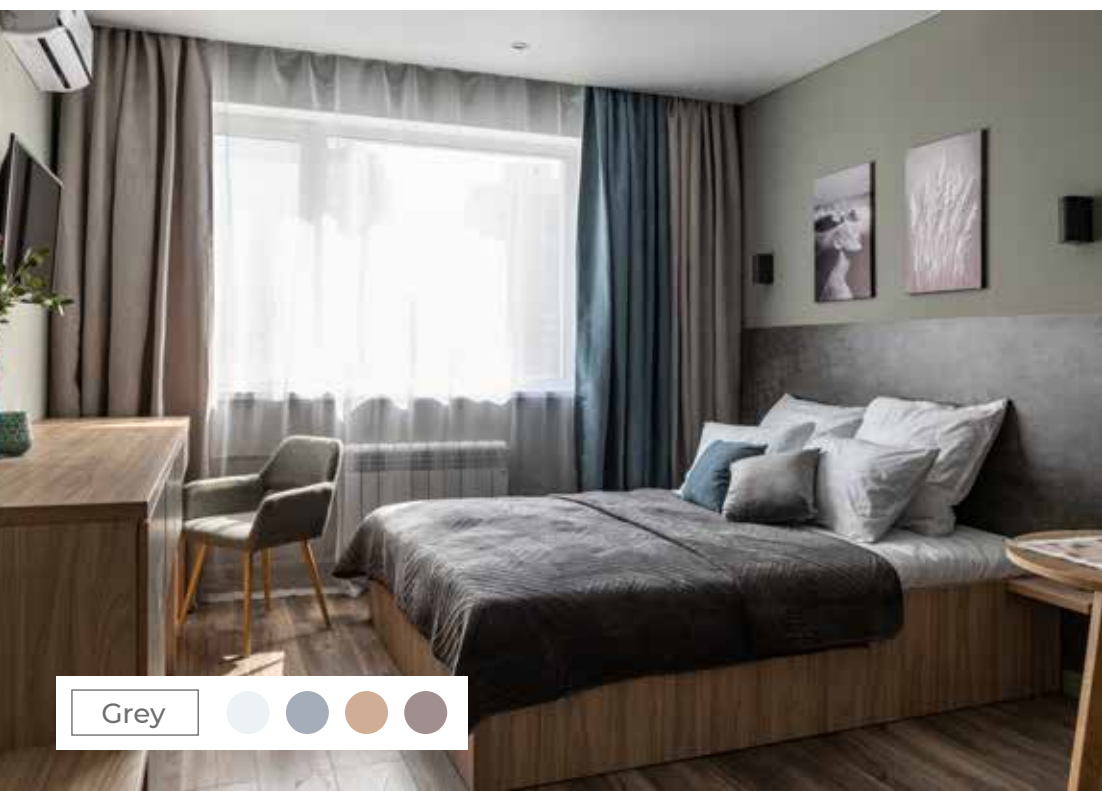

ЗАБОТА О КОМПЛЕКТАЦИИ НА НАС — МЕБЕЛЬ, ТЕХНИКА И ДАЖЕ ТЕКСТИЛЬ!

Выбирайте понравившийся вариант, за короткий срок ваш юнит будет полностью укомплектован.