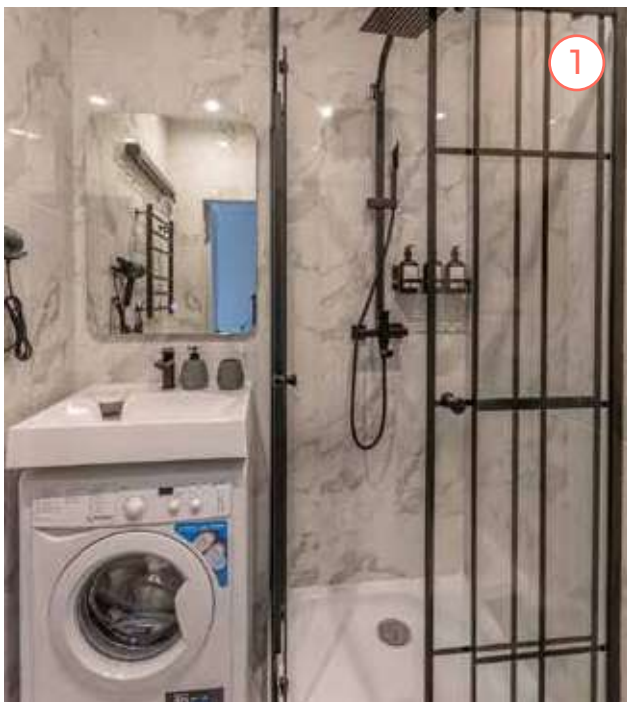

ниши для хранения вещей

1С | 20.5 м²

кухонная и обеденная зоны

ниши для хранения вещей

правильная геометрия комнаты

СДАВАЙ И ЗАРАБАТЫВАЙ

Вам не нужно переживать о заполняемости и сезонности — с All in Salute у вас будет гарантированный ежемесячный доход