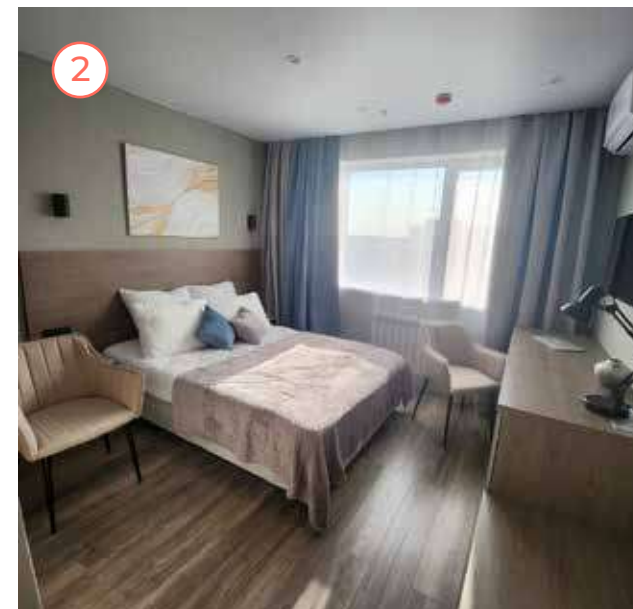

1С | 20.5 м²

кухонная и обеденная зоны

ниши для хранения вещей

правильная геометрия комнаты