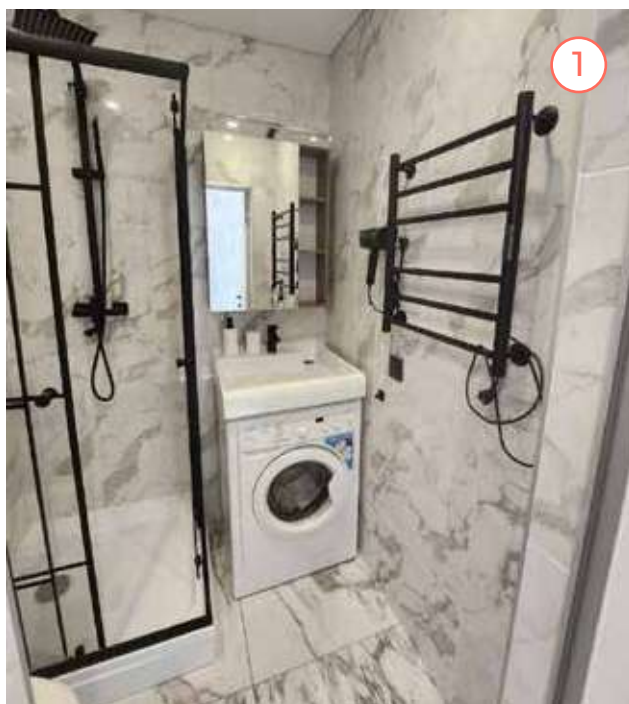

ниши для хранения вещей

1С | 20.5 м²

кухонная и обеденная зоны

ниши для хранения вещей

правильная геометрия комнаты

СДАВАЙ И ЗАРАБАТЫВАЙ

Вам не нужно переживать о заполняемости и сезонности — с All in Salute у вас будет гарантированный ежемесячный доход