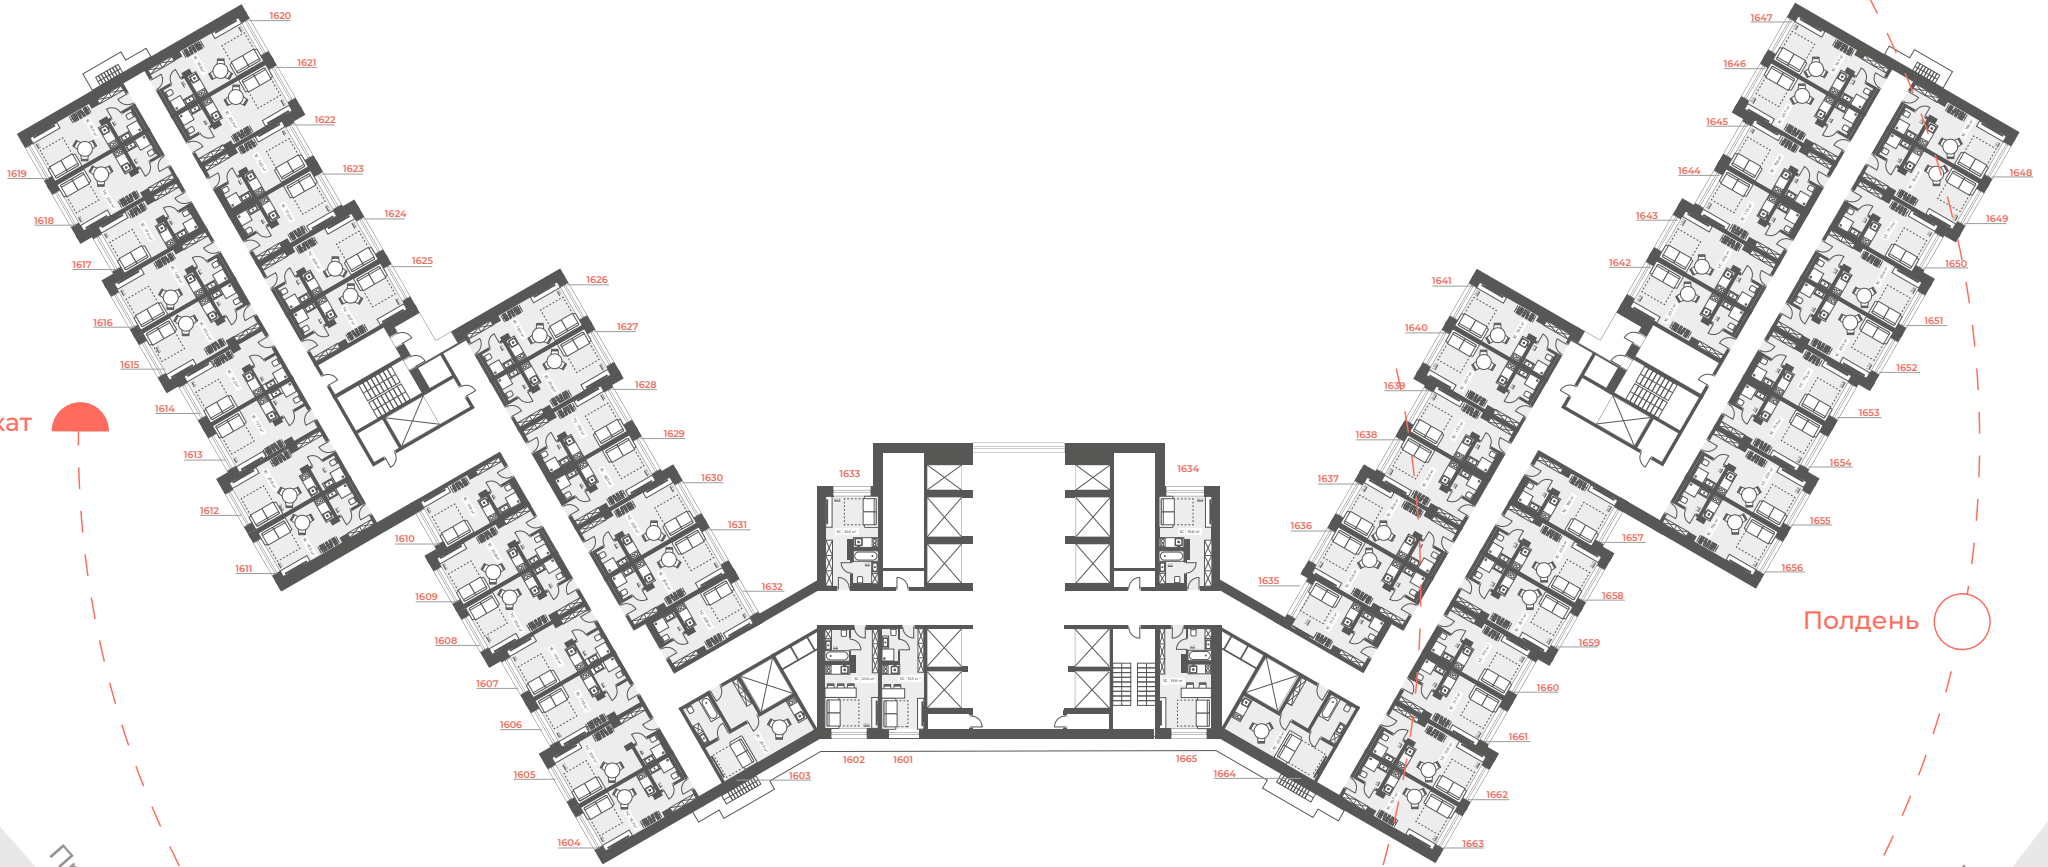

Восход

Закат

Полдень

Проспект Вернадского

Ленинский проспект

1С | 15.2 м²

светлая комната с большим окном

удобное зонирование