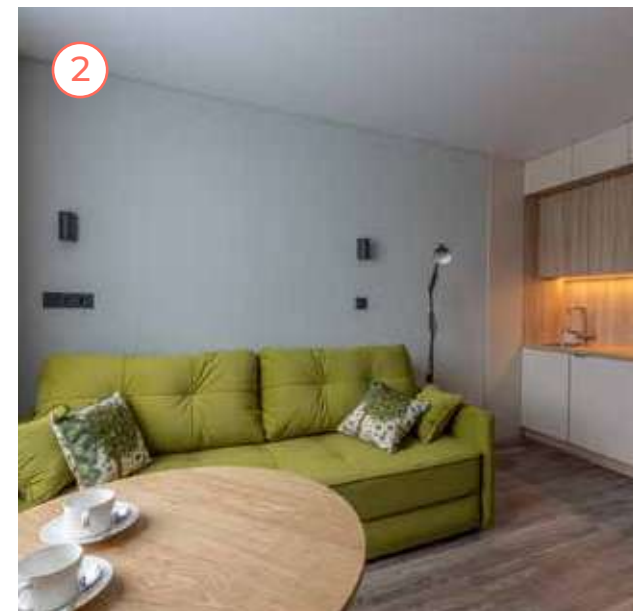

1С | 15.2 м²

светлая комната с большим окном

удобное зонирование

ниши для хранения вещей