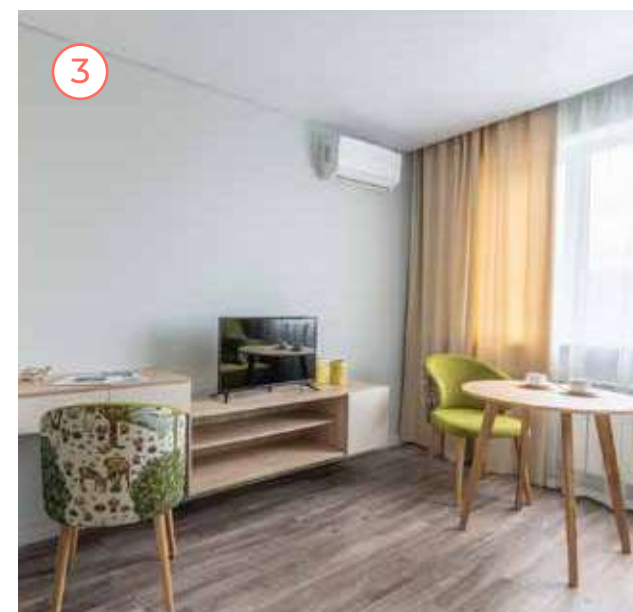

1С | 15.2 м²

светлая комната с большим окном

удобное зонирование

ниши для хранения вещей