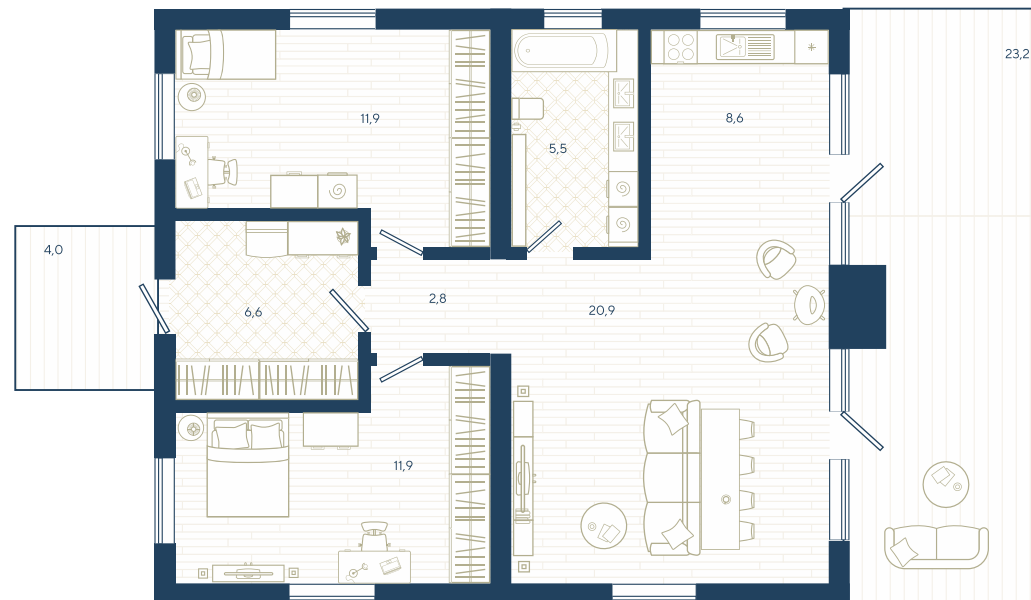

# Коттедж с панорамными окнами

68 м<sup>2</sup>

Терраса с зоной отдыха

Места хранения

Просторная кухня-гостиная

Панорамные окна

# Коттедж *с угловой террасой*

100 м<sup>2</sup>

Три спальни

Места хранения

Панорамные окна

Прачечная комната

# Коттедж с мастер спальней

102 м<sup>2</sup>

Мастер-спальня

Места хранения

Большая кухня-гостиная

2 детских комнаты

# Коттедж с большой гостиной

120 м<sup>2</sup>

Три спальни

Угловая терраса

Ванная комната с окном

Места хранения