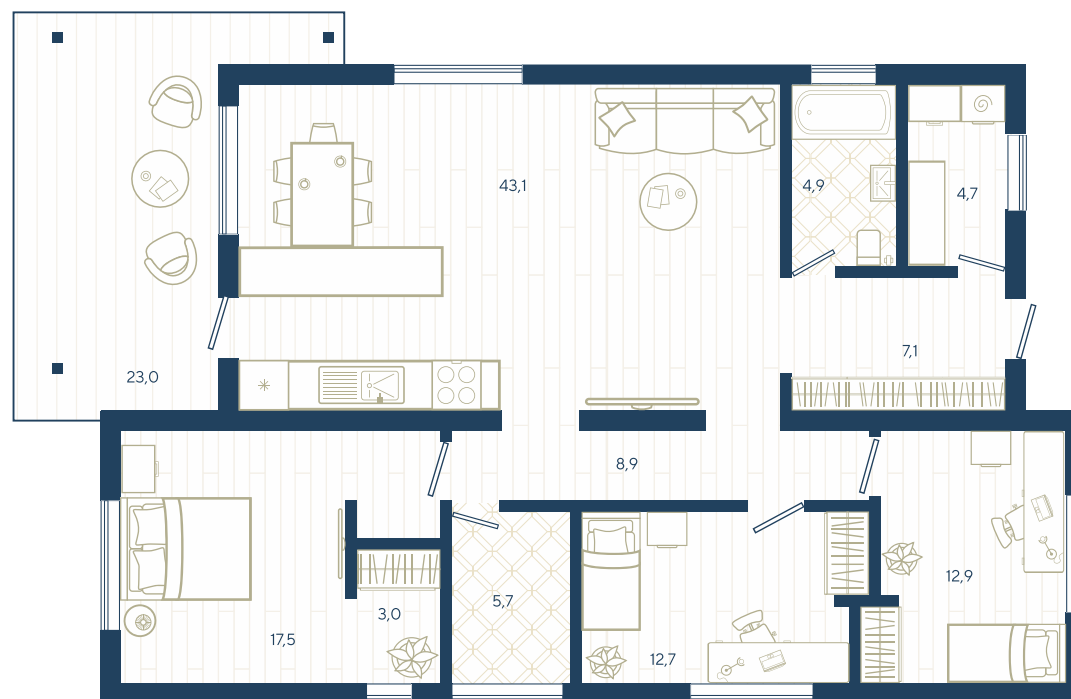

# Коттедж с угловой террасой

120 м<sup>2</sup>

2 детских комнаты

Мастер-спальня

Места хранения

Большая кухня-гостиная

# Коттедж с большой гостиной

120 м<sup>2</sup>

Три спальни

Угловая терраса

Ванная комната с окном

Места хранения

# Коттедж *с мангальной зоной*

130 м<sup>2</sup>

Три спальни

Большая кухня-гостиная

Котельная

Прачечная комната

# Коттедж с зоной барбекю

140 м<sup>2</sup>

2 детских комнаты

Мастер-спальня

Места хранения

Большая кухня-гостиная