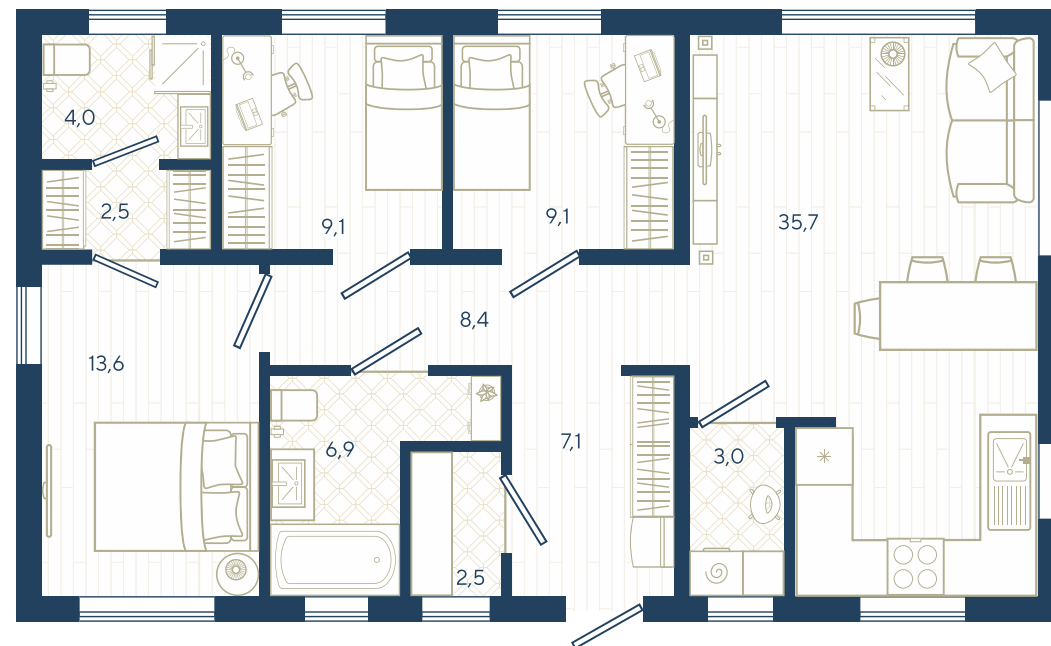

# Коттедж с мастер спальней

102 м<sup>2</sup>

Мастер-спальня

Места хранения

Большая кухня-гостиная

2 детских комнаты

# Коттедж *с угловым остеклением*

110 м<sup>2</sup>

Три спальни

Два санузла

Гардеробная

Просторная кухня-гостиная

*Хит продаж*

# Коттедж с угловой террасой

120 м<sup>2</sup>

2 детских комнаты

Мастер-спальня

Места хранения

Большая кухня-гостиная

# Коттедж с большой гостиной

120 м<sup>2</sup>

Три спальни

Угловая терраса

Ванная комната с окном

Места хранения