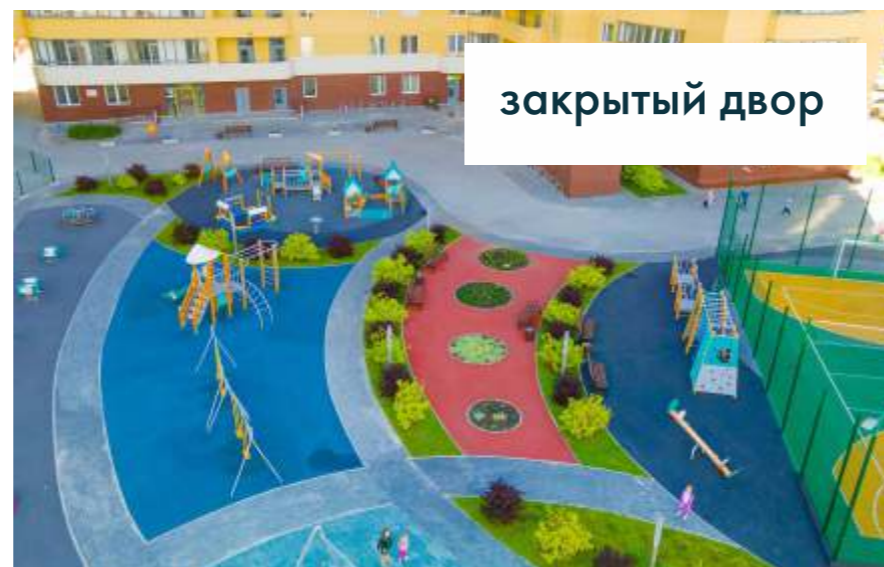

СОСНЫ
Заельцовский парк

Комплекс сдан

монокитно-кирпичные дома

22-25 этажей

колясочные

комплекс сдан

вид на сосновый бор

закрытый двор

Конструктив здания

Жилой комплекс «Сосны» построен из кирпича. Благодаря этому в новых квартирах будет тепло и тихо. Теперь вам не страшны сибирские морозы и летняя жара, а также не будет слышен соседский шум и ветер за окном.

Прочные межквартирные перегородки

План ТИПОВОГО ЭТАЖА

Вид на сосновый бор

Вид на город и реку

Вид на реку и двор

Близко к центру – далеко от забот!

В нескольких минутах езды от нового дома - зоопарк, дендропарк и Тимирязевский сквер. Здесь богатая инфраструктура: две станции метро «Заельцовская» и «Гагаринская», множество детских садов, школ, гимназий и лицеев, торговые и бизнес-центры. В двух шагах от ЖК - Заельцовский парк, рядом - детская железная дорога, от которой в восторге юные жители ЖК «Сосны».