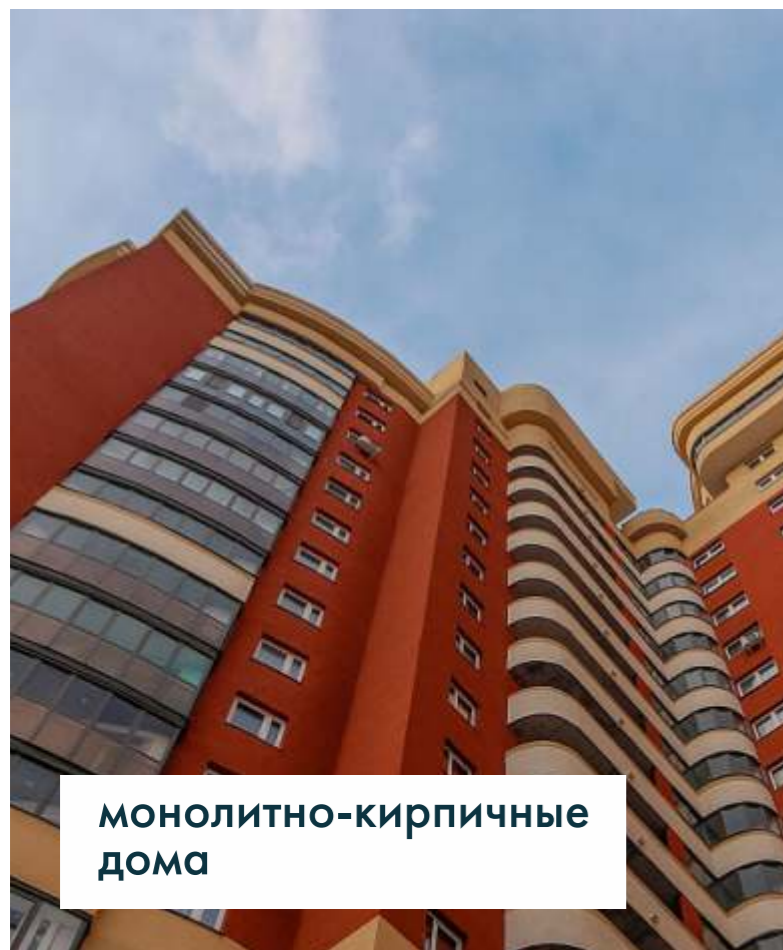

СОСНЫ
Заельцовский парк

Комплекс сдан

монокитно-кирпичные дома

22-25 этажей

колясочные

комплекс сдан

вид на сосновый бор

закрытый двор

подземный паркинг, кладовые

Предчистовая отделка квартир

Все квартиры жилого комплекса «Сосны» сдаются с чистовой отделкой. Это решение застройщика позволяет сэкономить ваше время и бюджет и реализовать дизайн интерьера вашей мечты. Застройщик предоставляет обеспечение гарантийных обязательств на объект долевого строительства сроком на 5 лет, на инженерное и техническое оборудование - сроком на 3 года

Конструктив здания

Жилой комплекс «Сосны» построен из кирпича. Благодаря этому в новых квартирах будет тепло и тихо. Теперь вам не страшны сибирские морозы и летняя жара, а также не будет слышен соседский шум и ветер за окном.