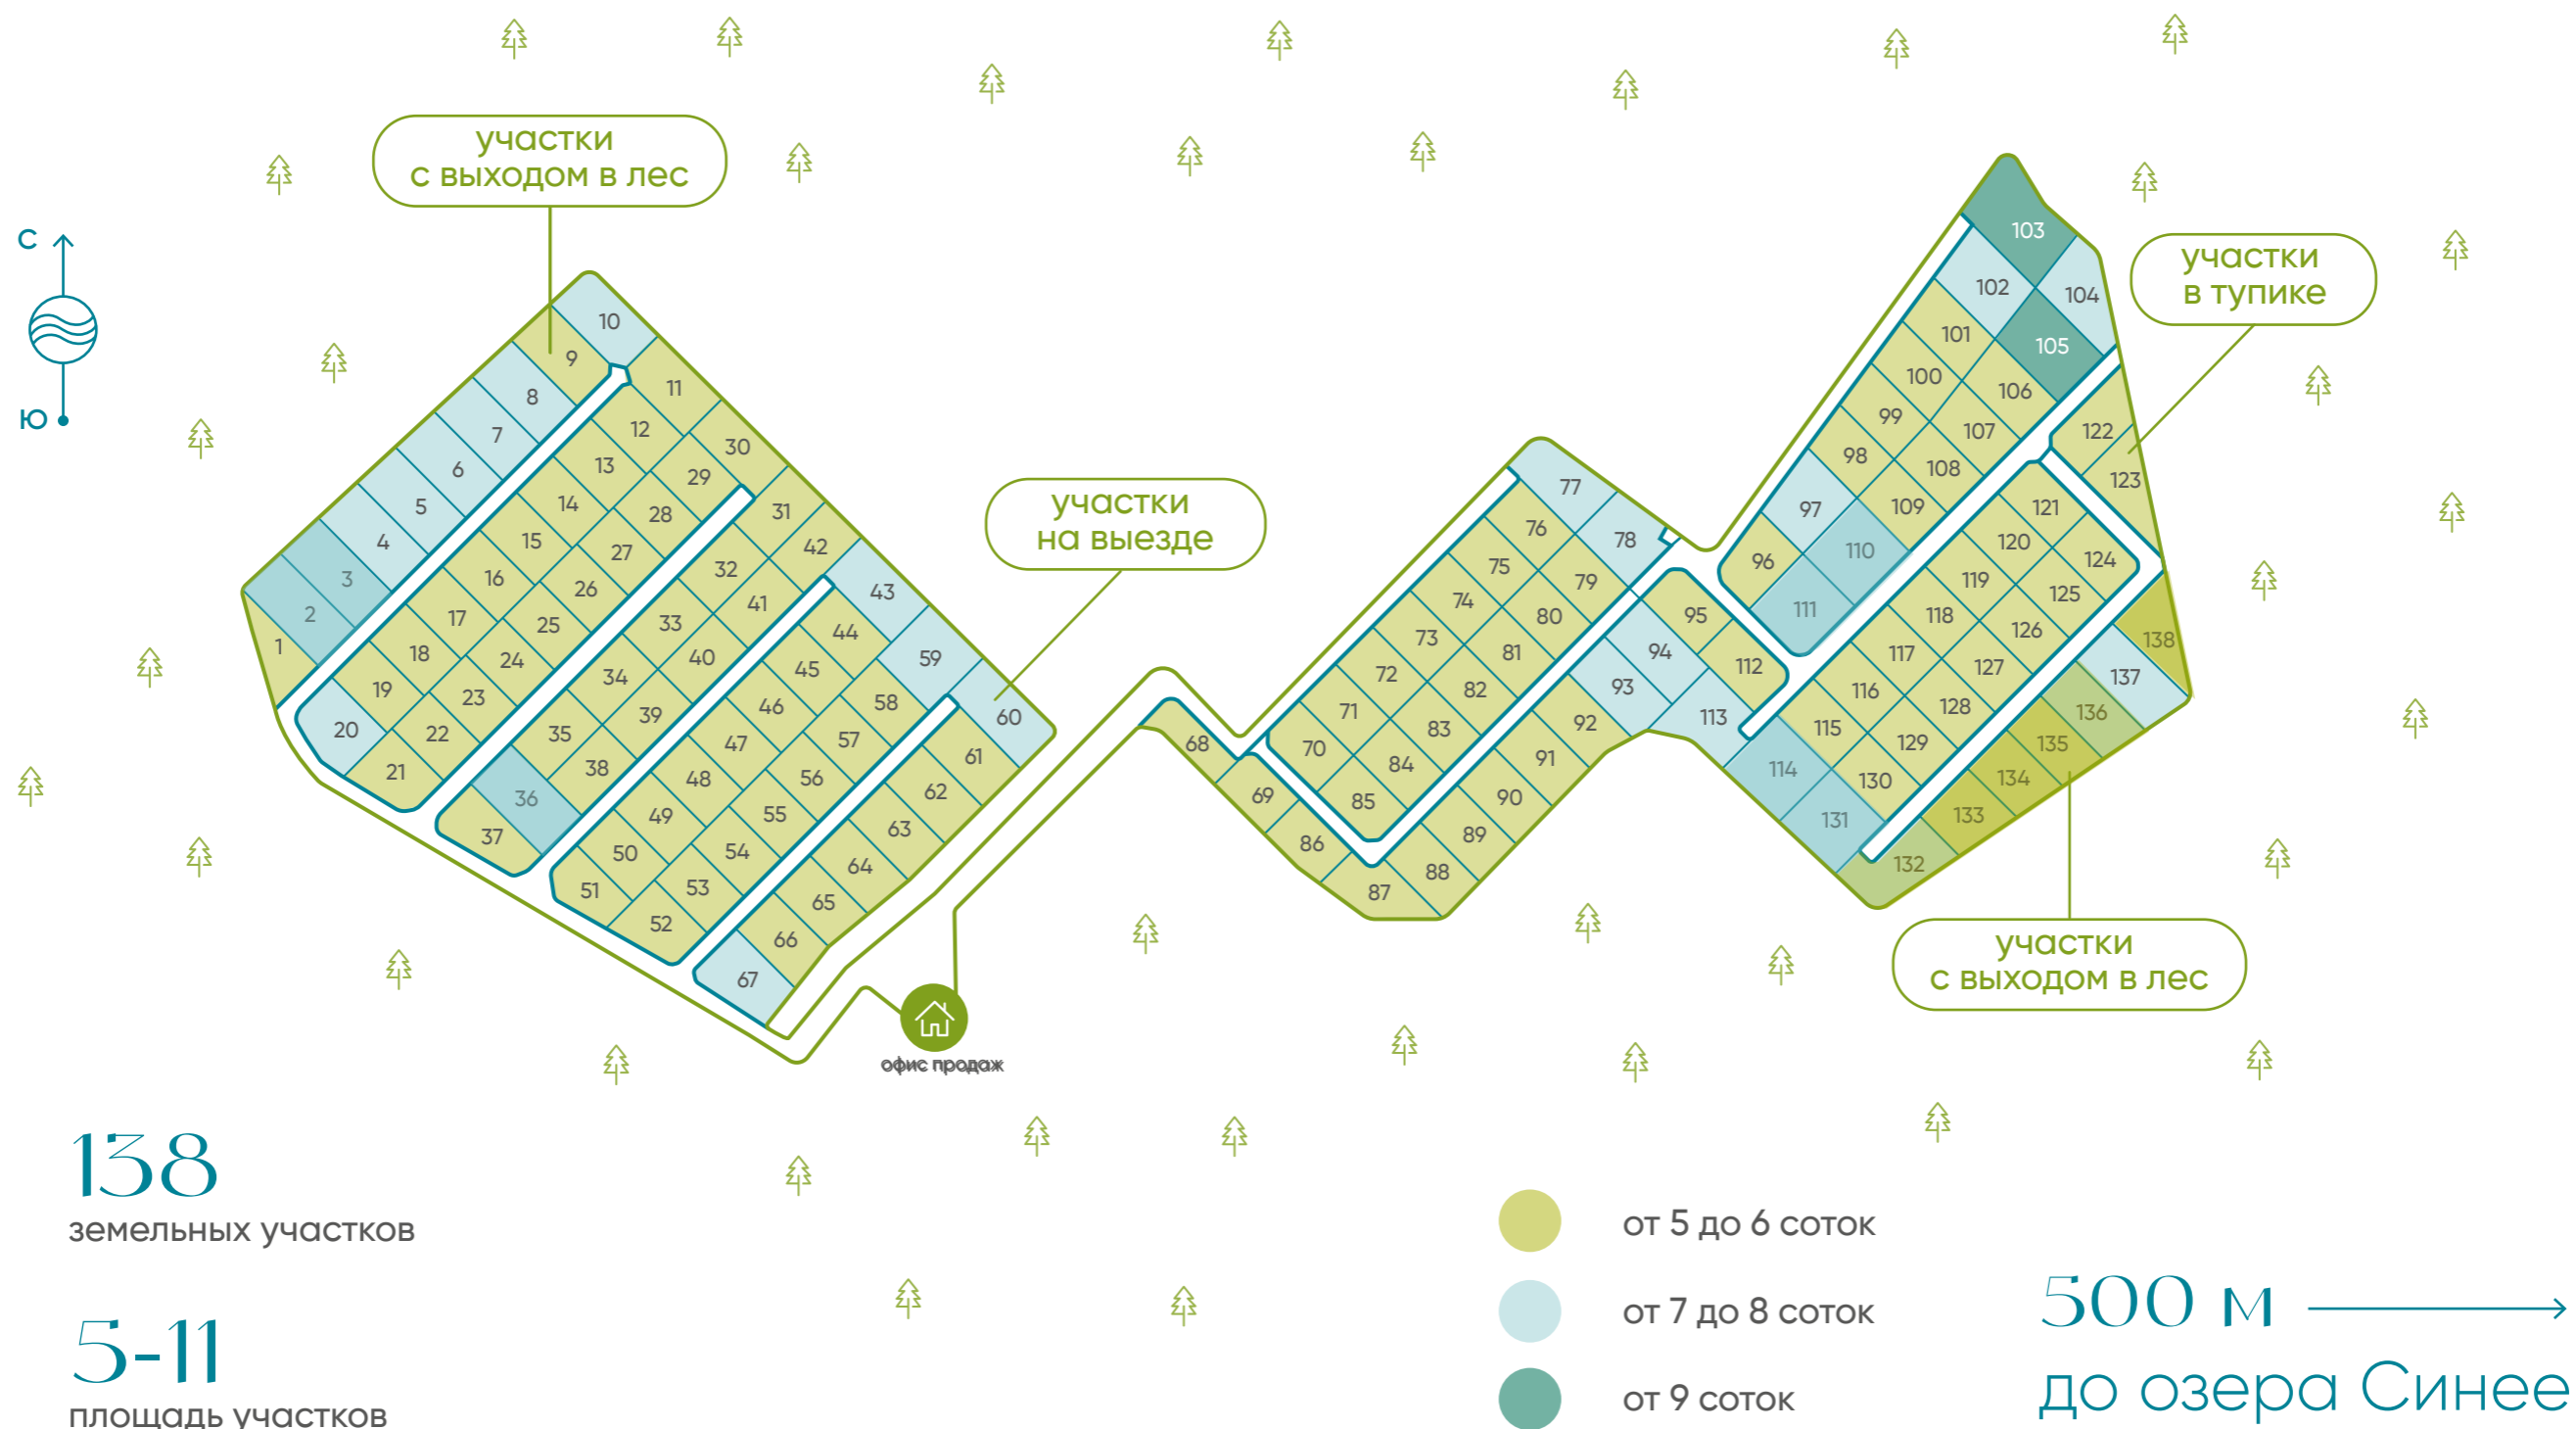

В окружении леса рядом с озером

Правильная форма участков позволяет гармонично зонировать территорию и реализовать проект, под ваш сценарий жизни. Для ценителей приватности мы предлагаем варианты с выходом в лес и на тупиковых улочках.