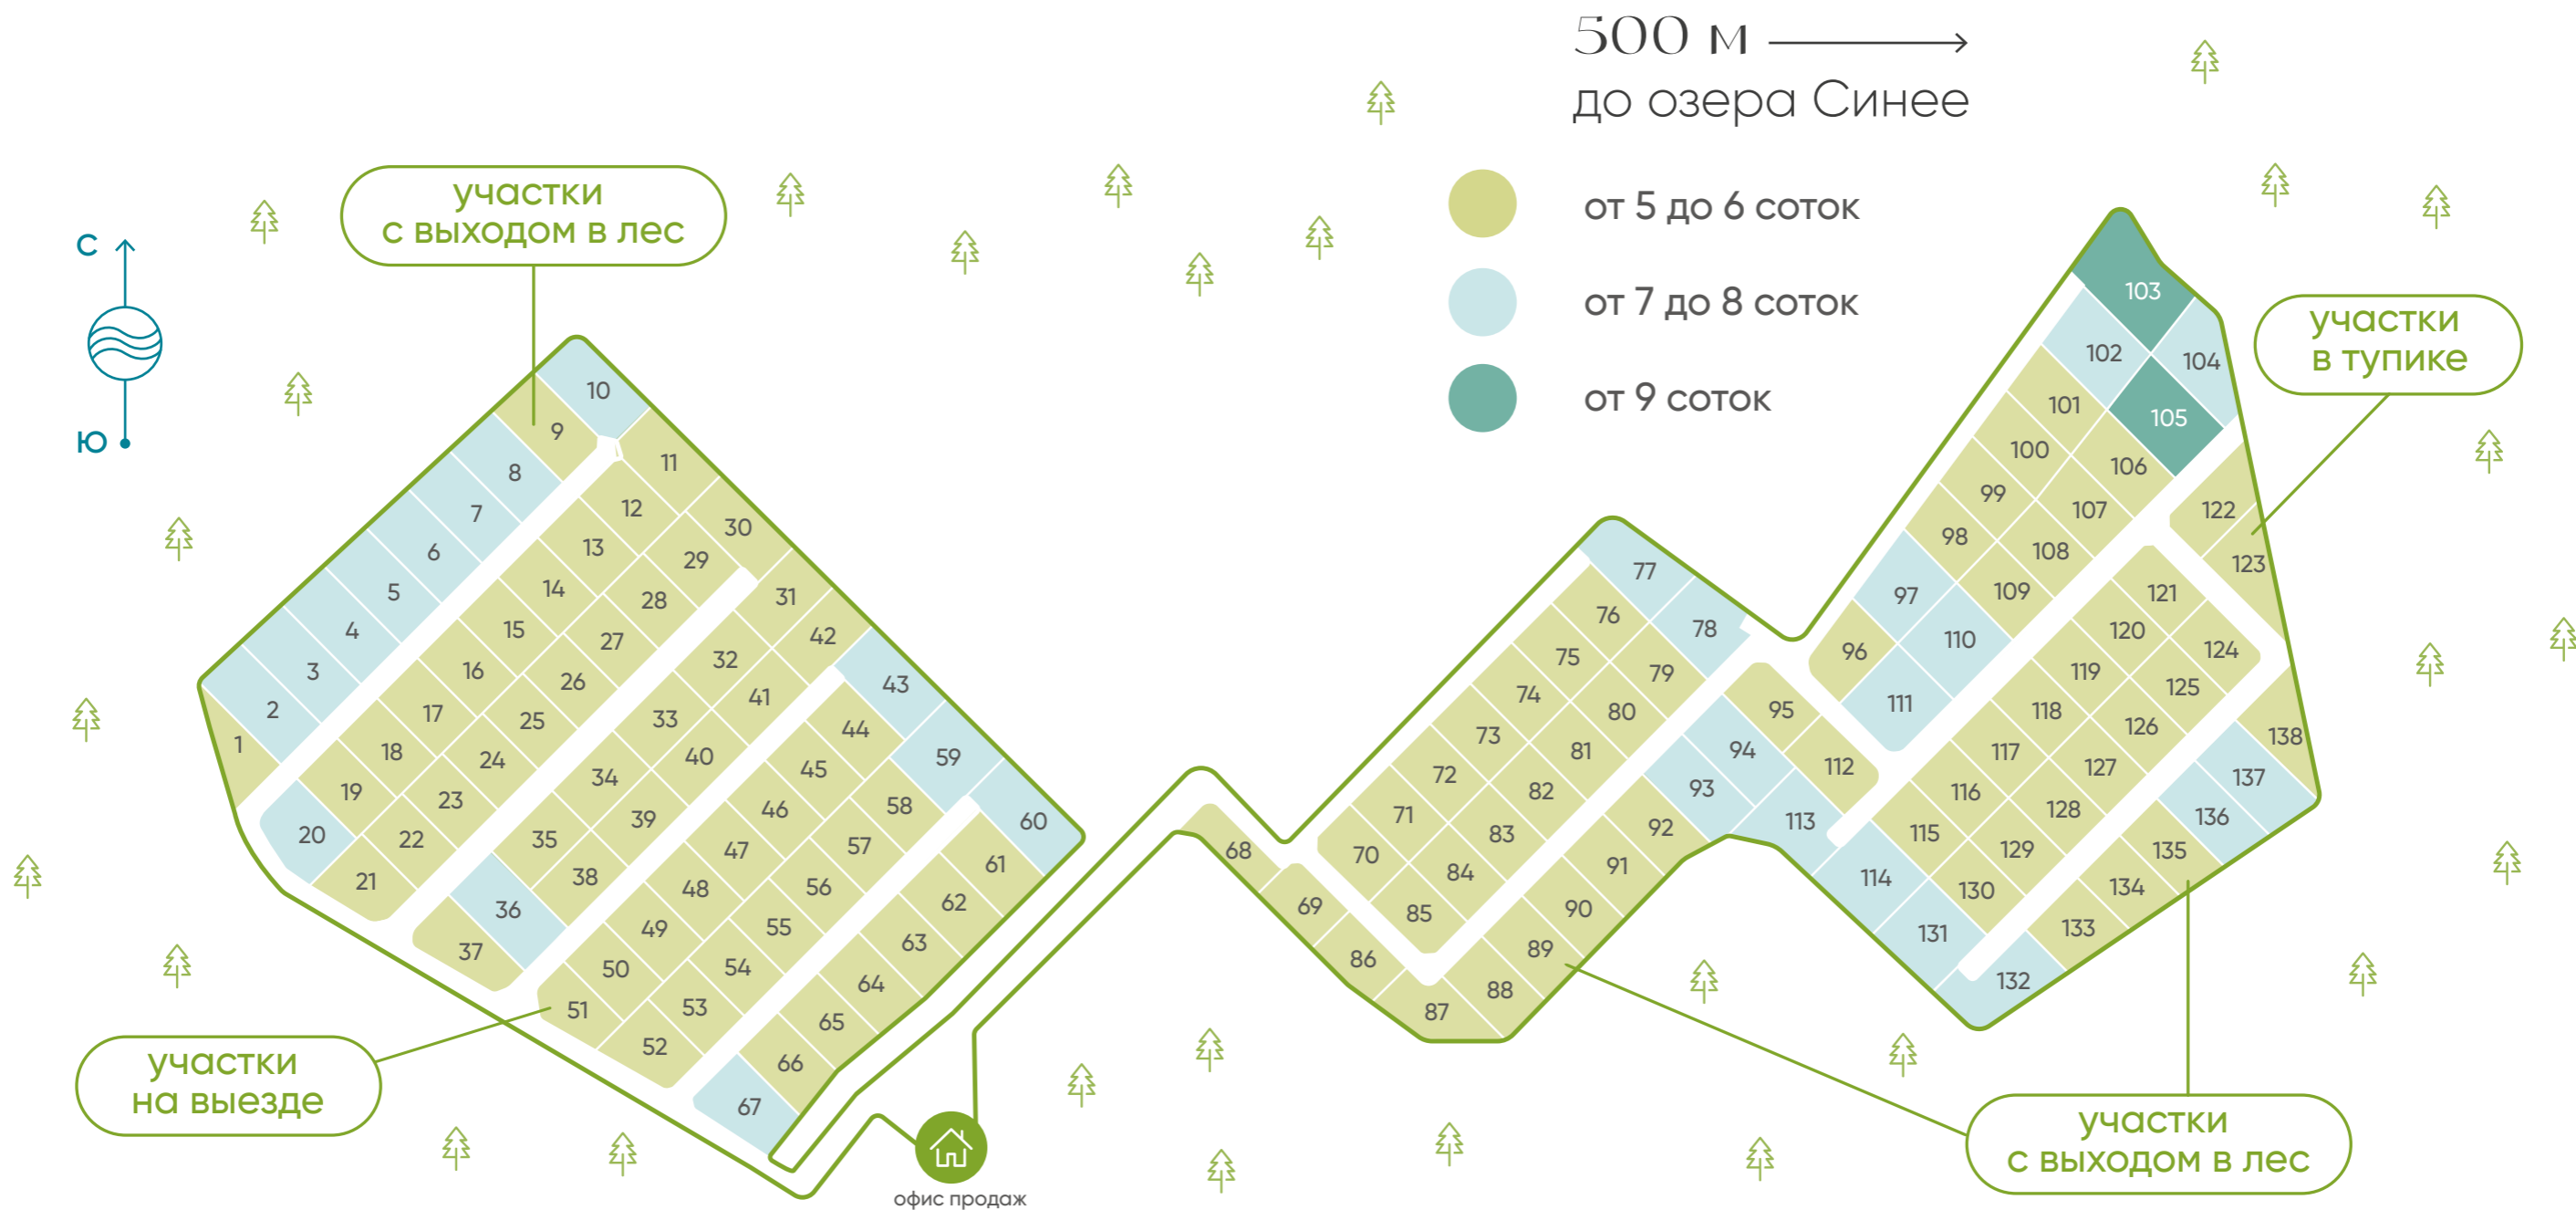

В окружении леса рядом с озером

Правильная форма участков позволяет гармонично зонировать территорию и реализовать проект под ваш сценарий жизни. Для ценителей приватности мы предлагаем варианты с выходом в лес и на тупиковых улочках.

138
участков

5-11
соток