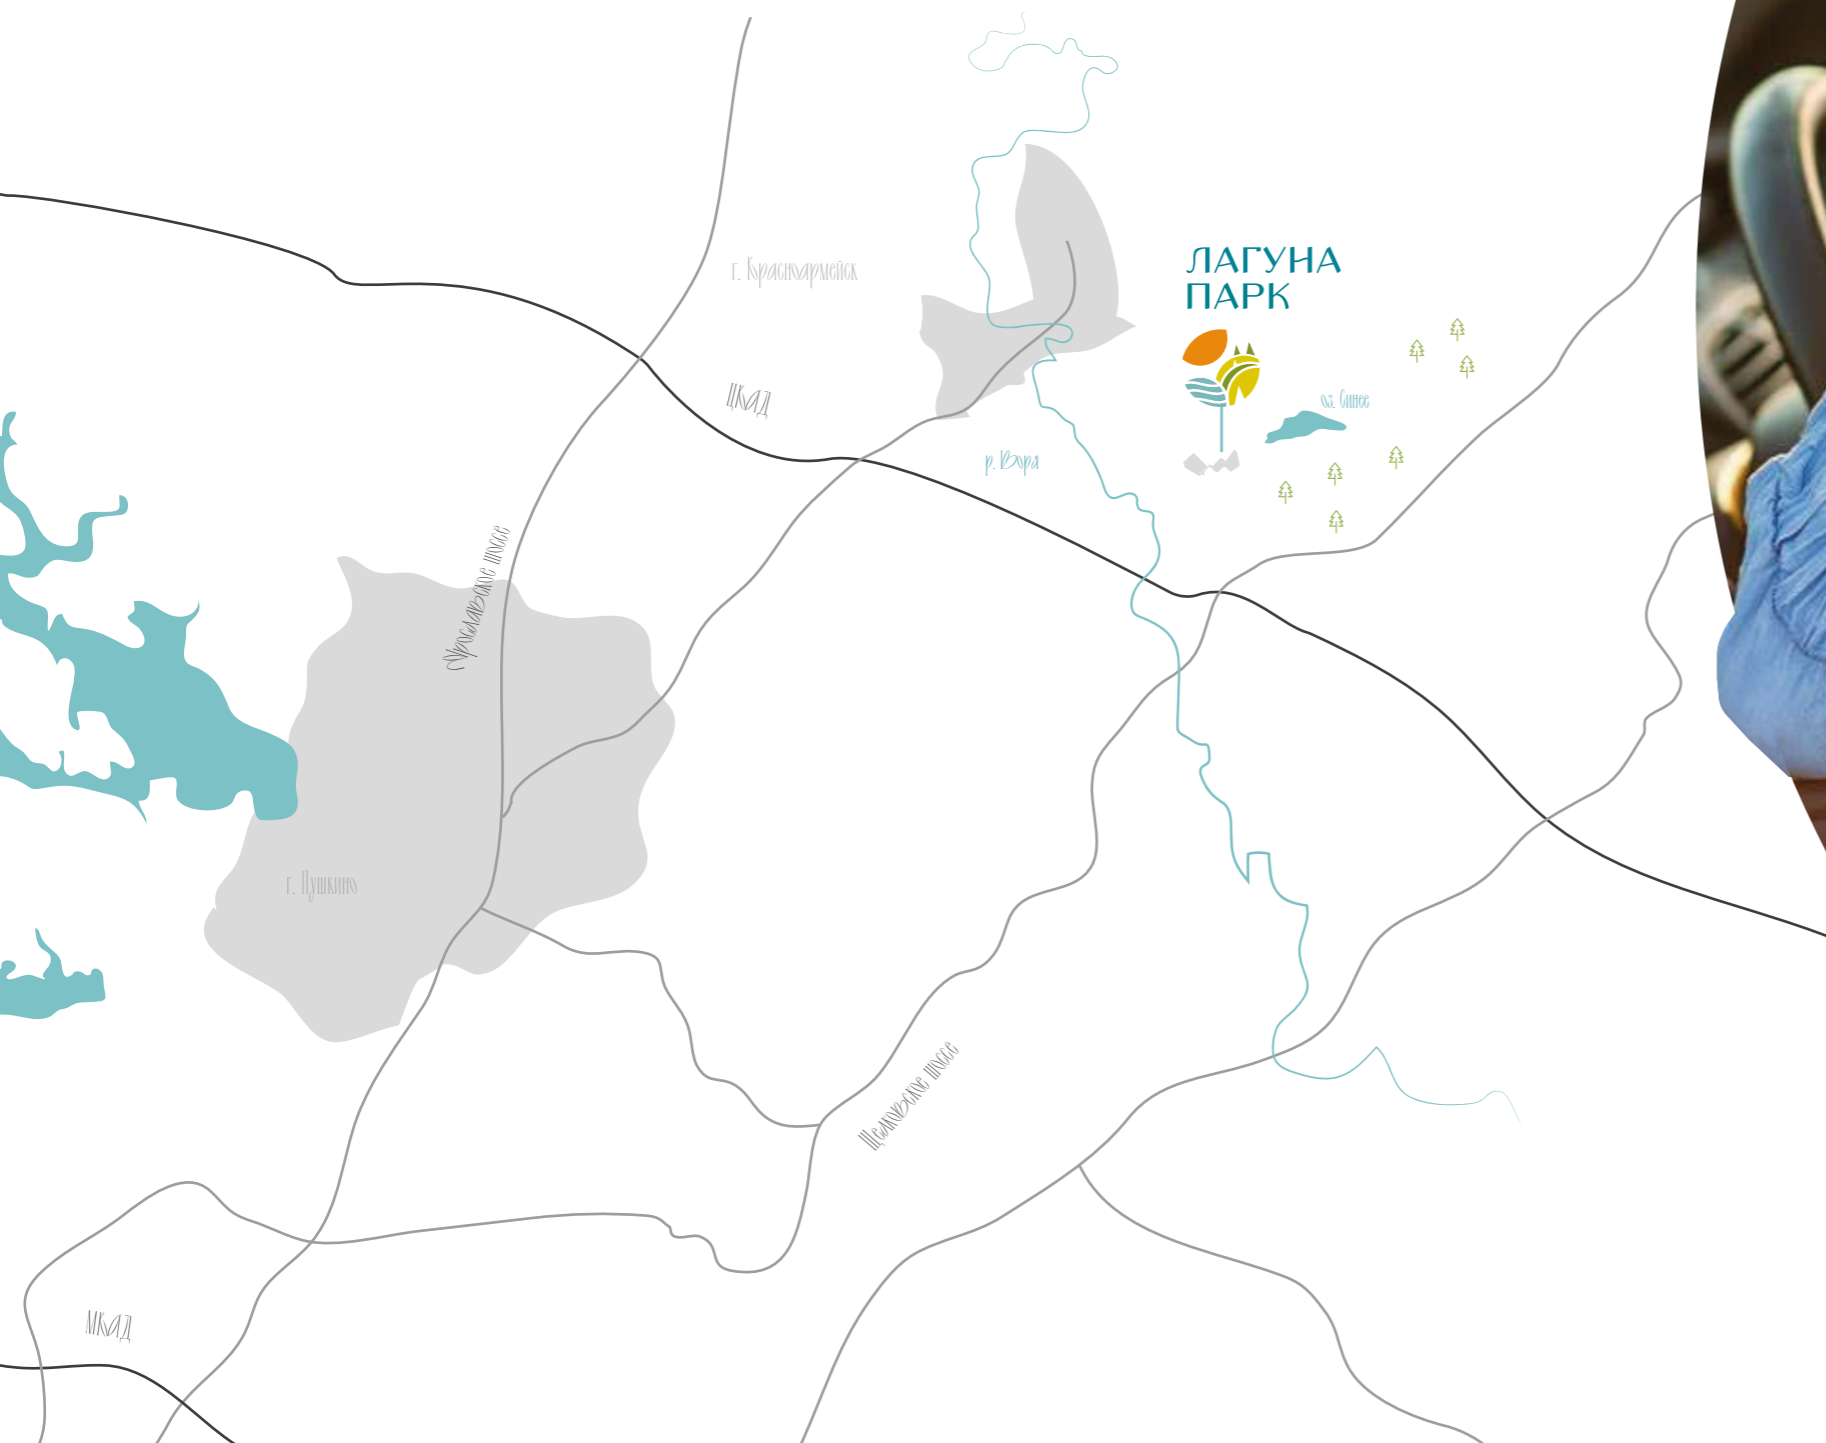

# ЛАГУНА ПАРК

квартал во Второй Алексеевке

# «Лагуна Парк» расположен в поселке Вторая Алексеевка.

В поселке находится автобусная остановка «Дом отдыха Щёлково».

От Москвы в поселок на автомобиле можно попасть по Щёлковскому шоссе А103, а затем по идущему от него Фряновскому шоссе Р110, далее поворот налево по Московскому Малому кольцу А107 4 км.

# В 40 км от МКАД

Экологически благоприятные условия и быстрая дорога до Москвы — локация «Лагуна Парк» идеально подходит тем, кто предпочитает проводить много времени на природе без отказа от плюсов столичной жизни. До МКАД вы доберетесь всего за 40 минут по одному из двух шоссе — Ярославскому или Щелковскому.

# Река Воря в 15 минутах ходьбы

Река Воря находится всего в 15 минутах ходьбы от вашего будущего дома. Говорят, что здесь лучшая рыбалка. В чистом водоеме местные жители до сих пор встречают раков — довольно редкое явление в наше время.