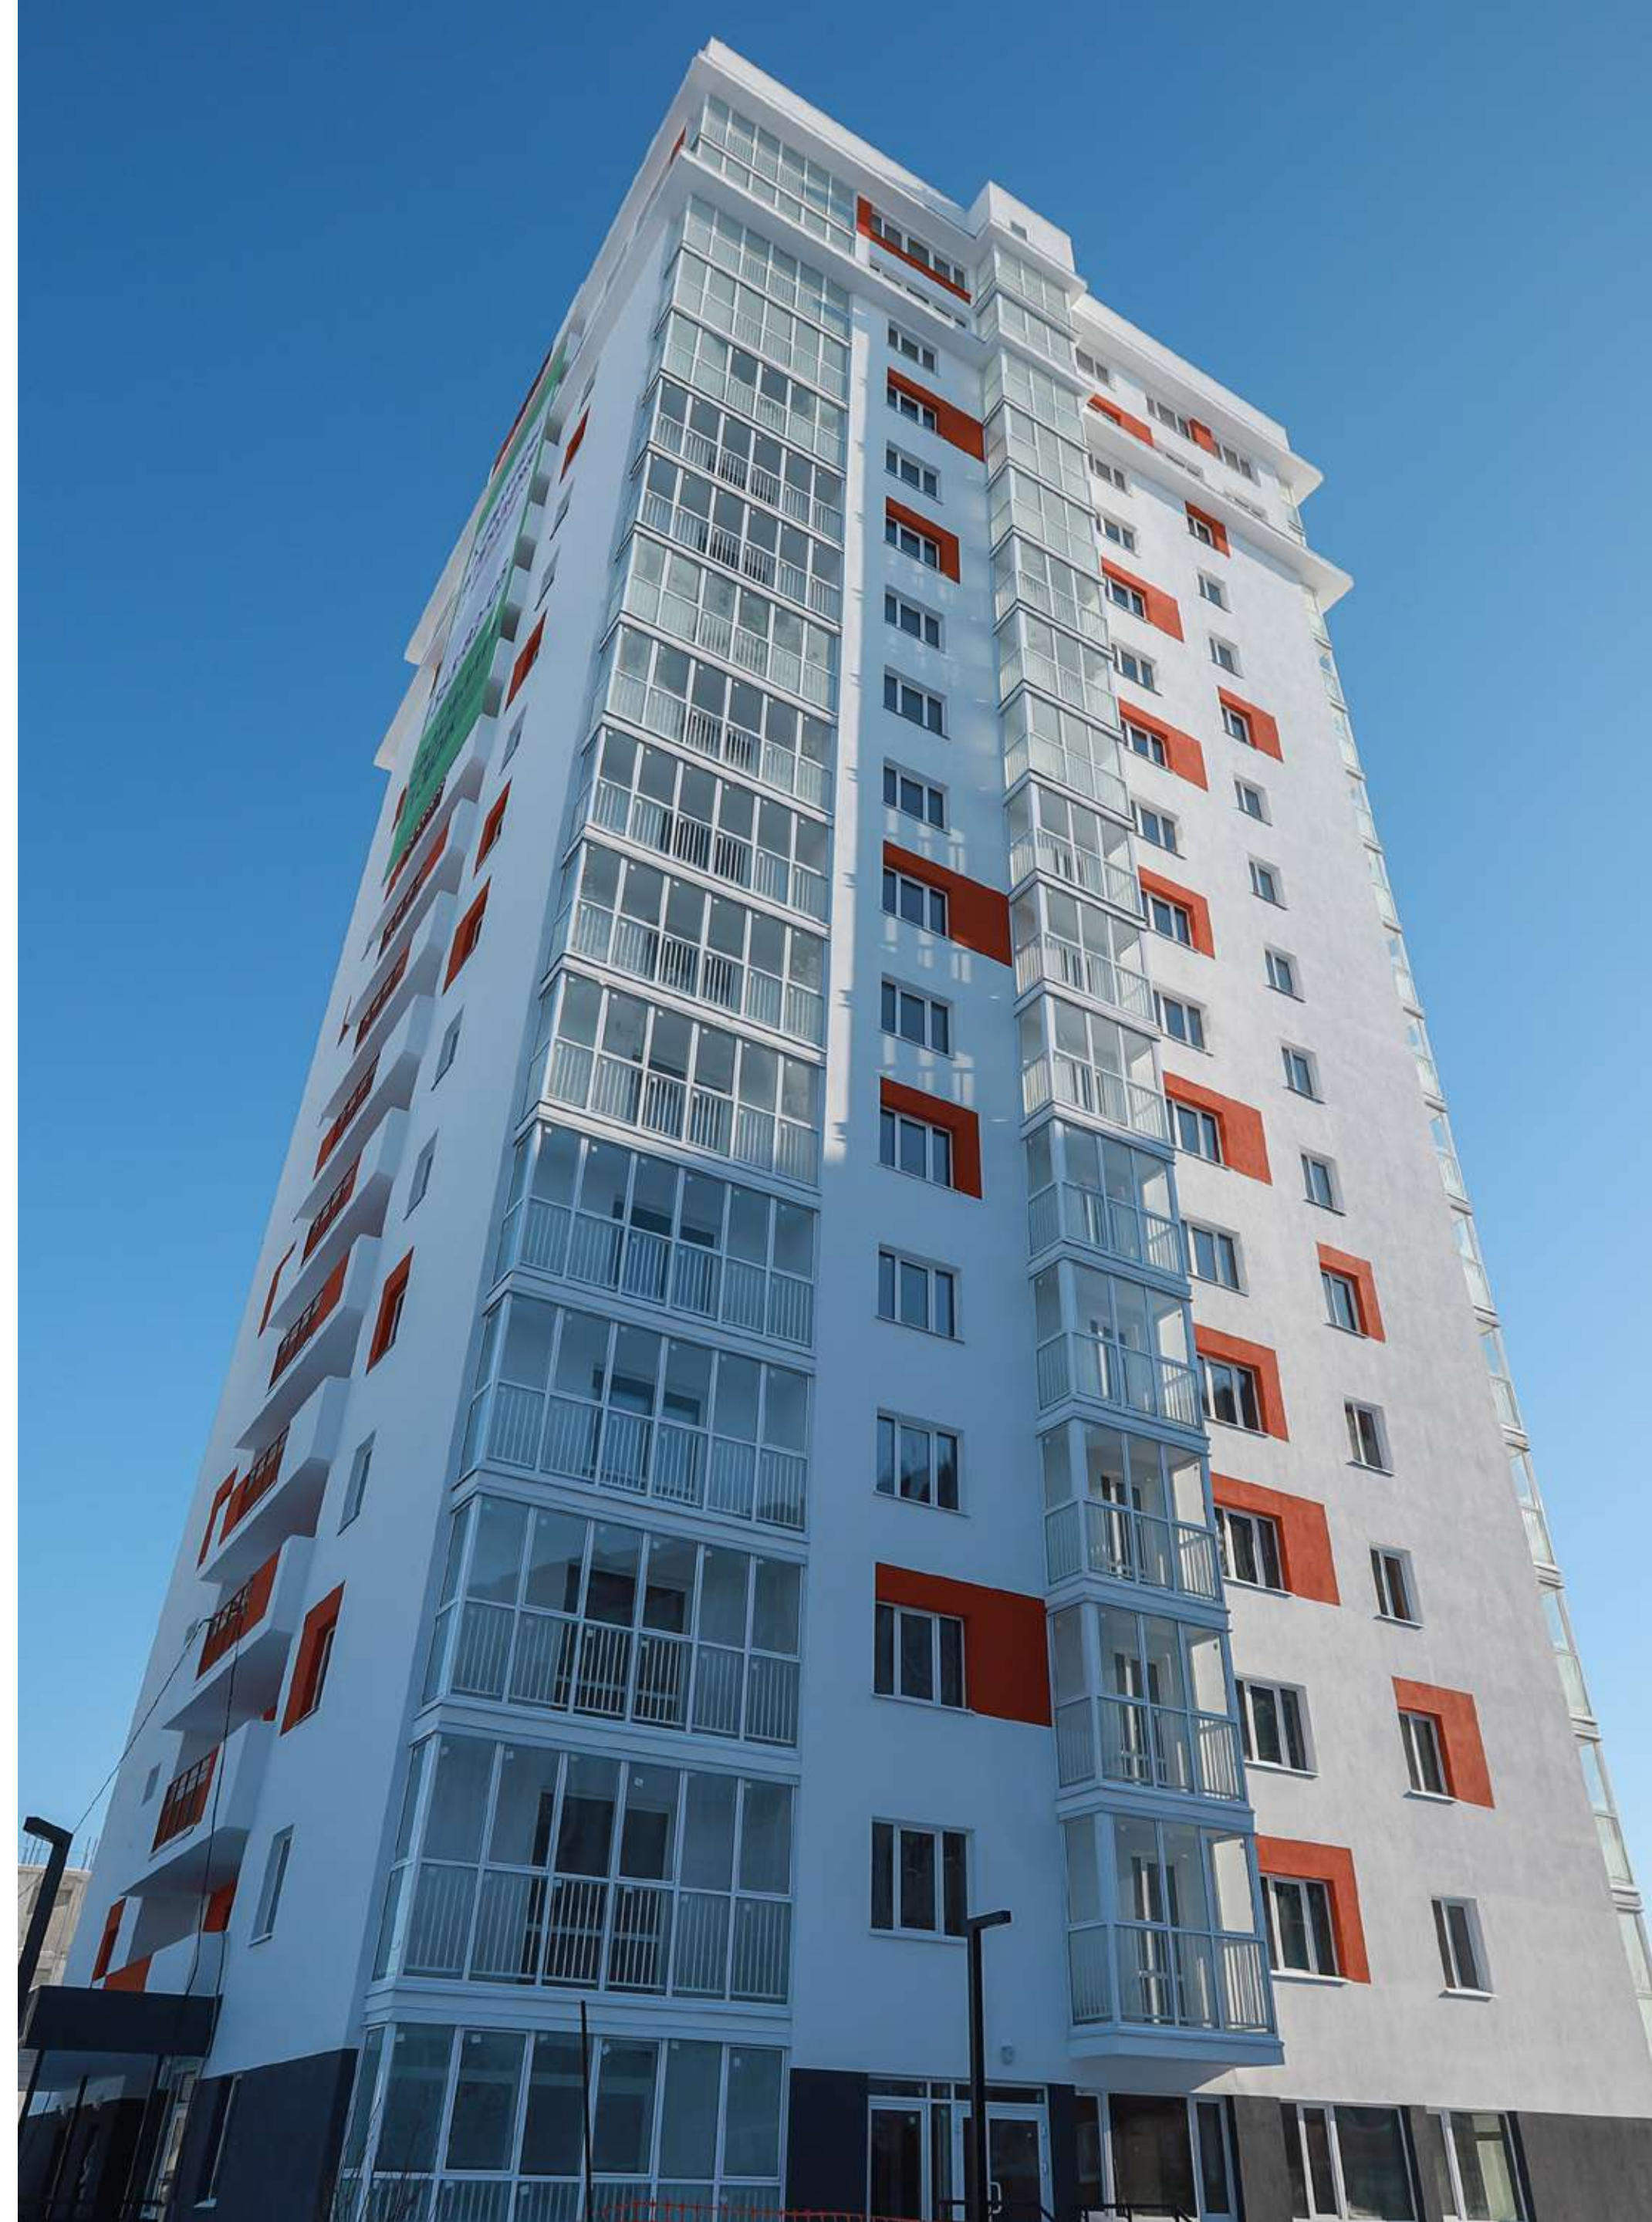

Зоркий

ПАРК

жилой
квартал

СТАРТ ПРОДАЖ

Дом №1

«Зоркий Парк» — современный жилой комплекс комфорт-класса, состоящий из трех эффектных монолитно-кирпичных домов. На закрытой территории большой двор с уютными лаунж-зонами, игровыми и спортивными площадками.

Локация

Комплекс строится в Кировском районе, в 15 минутах езды от площади Маркса и СТЦ «Мега». В радиусе 1 км все необходимое для комфортной жизни: супермаркеты, 10 детских садов, 5 школ, поликлиника и многое другое. Всего в 300 метрах – остановка общественного транспорта.

17 этажей

Высокая готовность дома

Большой наземный паркинг

Колясочная

Магазины в доме

Благоустройство

● Спортивная площадка

● Места для прогулок