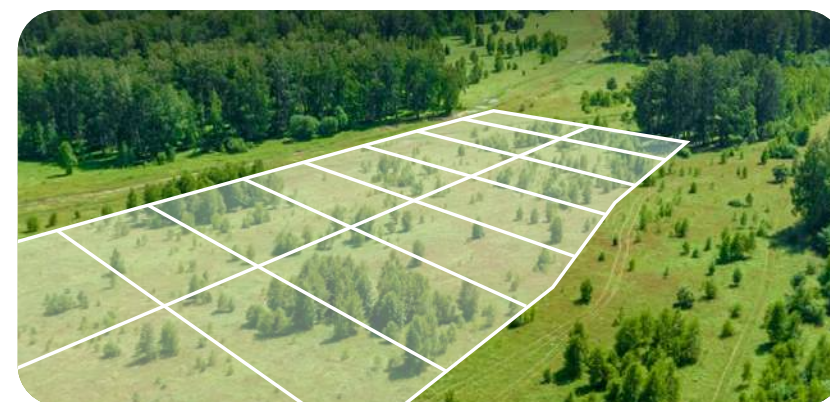

ШЕРВУД

лесной квартал

Баланс природы
и городского комфорта

360 градусов леса

О посёлке

Лесной квартал «Шервуд» – коттеджный посёлок комфорт-класса, расположенный в окружении лесных просторов, вблизи развитой инфраструктуры посёлка «Сосновка» и «Лаки Парк». Это загородное место, где есть абсолютно все, что нужно для полноценного отдыха и даже больше!

два бассейна

Участки с выходом в лес или с собственным лесом

Квартал со всех сторон окружен деревьями, а ещё здесь можно выбрать участок с выходом в лес или даже с собственным лесом на территории.

208 участков

1 очередь

6—12

соток (площадь участков)

Участки с собственным лесом

Участки с выходом в лес

Баланс природы и городского комфорта

Участки с собственным лесом

Участки с выходом в лес

Закрытая территория, охрана

Микрораселки

Детская и спортивная площадка

Собственное озеро

Центральная аллея

Коттедж от 6 месяцев

LAGOM

от 1 до 3 спален