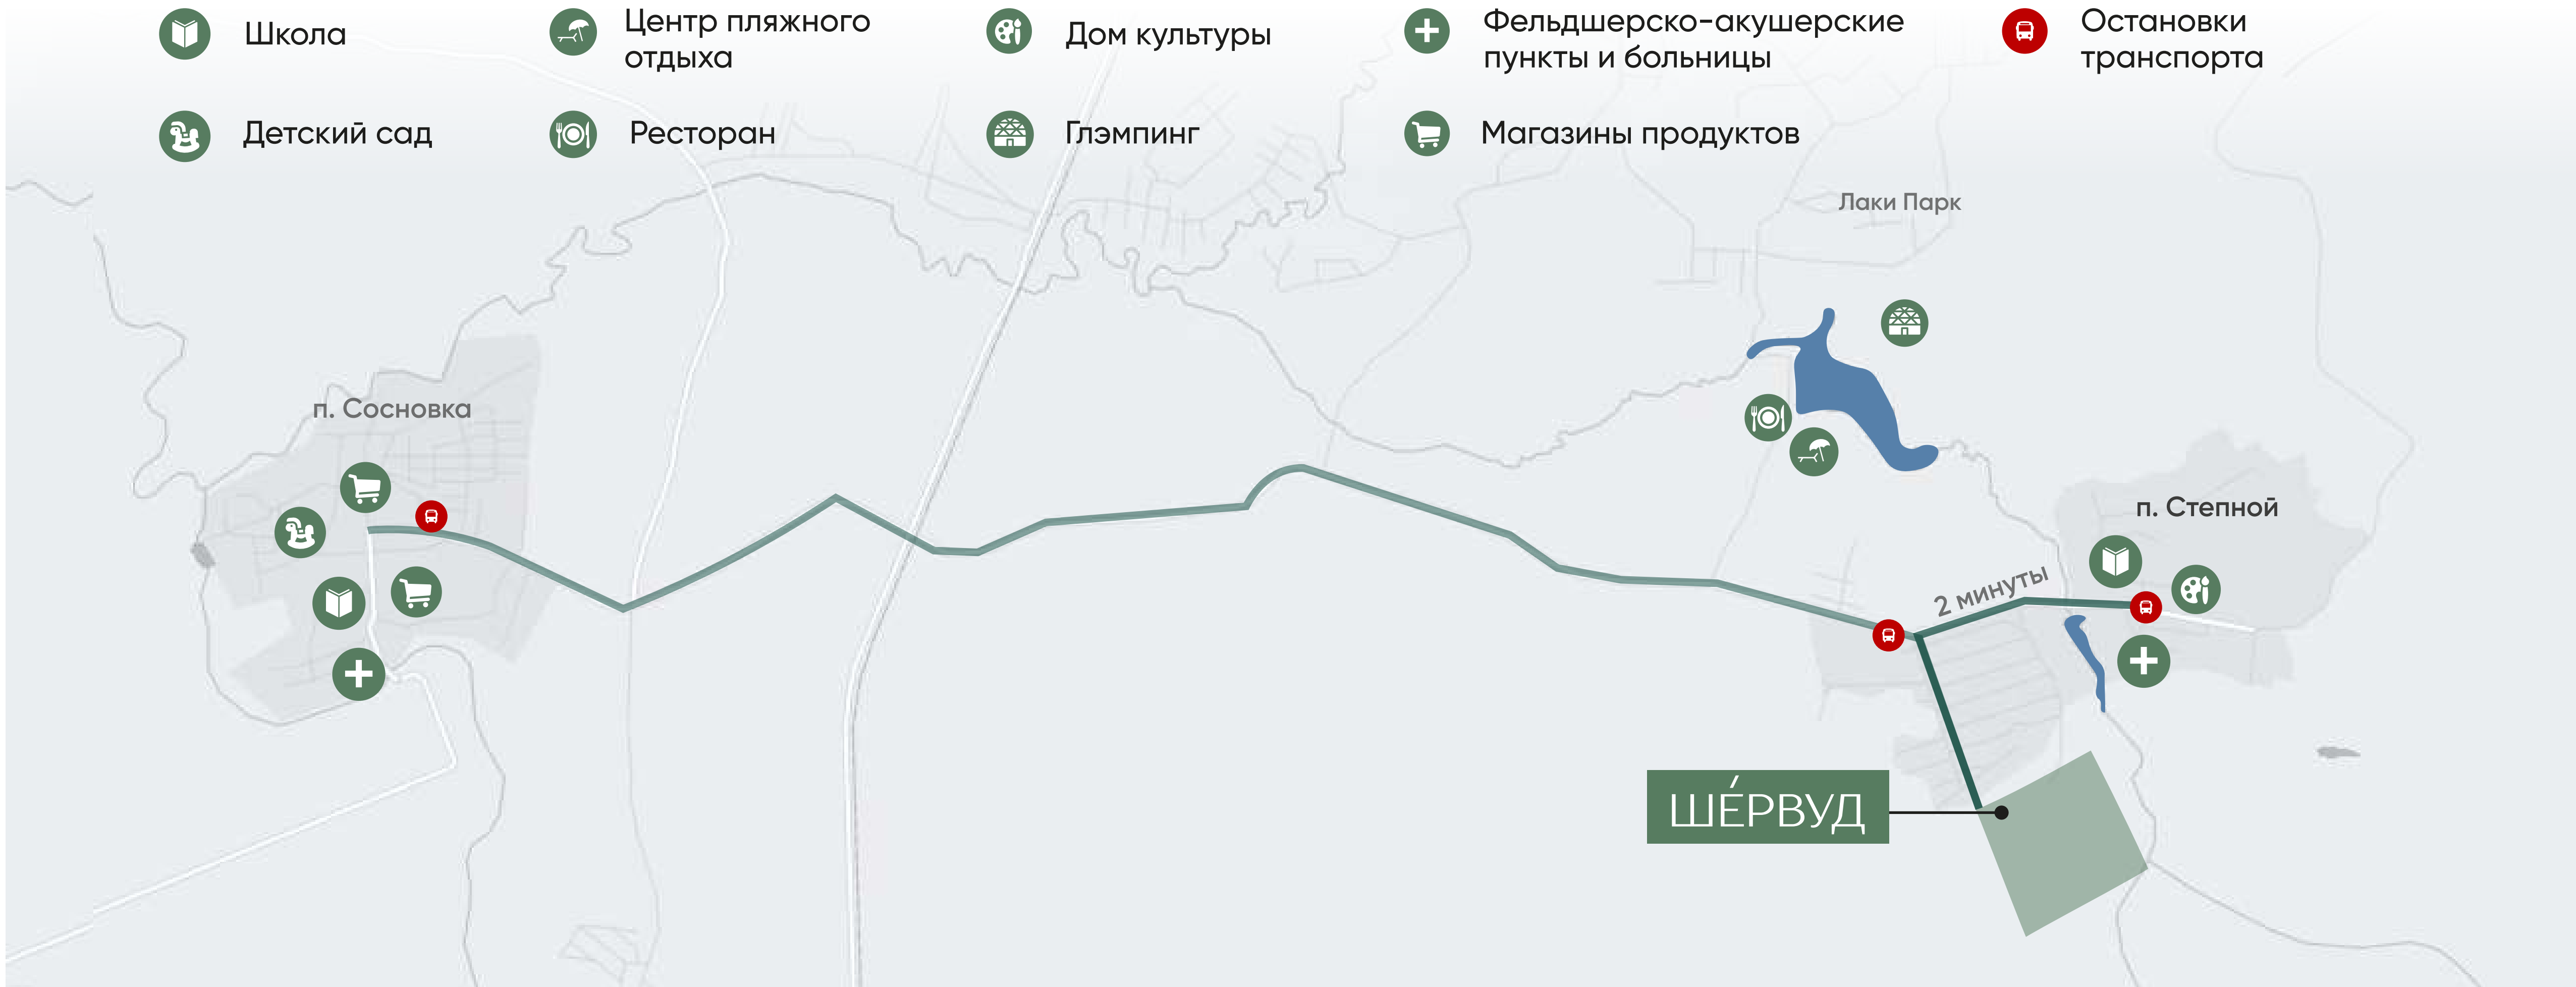

ШЕРВУД

лесной квартал

Баланс природы
и городского комфорта

360 градусов леса

О посёлке

Лесной квартал «Шервуд» – коттеджный посёлок комфорт-класса, расположенный в окружении лесных просторов, вблизи развитой инфраструктуры посёлка «Сосновка» и «Лаки Парк». Это загородное место, где есть абсолютно все, что нужно для полноценного отдыха и даже больше!

Локация для загородной ЖИЗНИ

Дорога до посёлка

35 минут до **М** Заельцовская

В окружении природы и близко к инфраструктуре

- Школа
- Центр пляжного отдыха
- Дом культуры
- Фельдшерско-акушерские пункты и больницы
- Остановки транспорта
- Детский сад
- Ресторан
- Глэмпинг
- Магазины продуктов